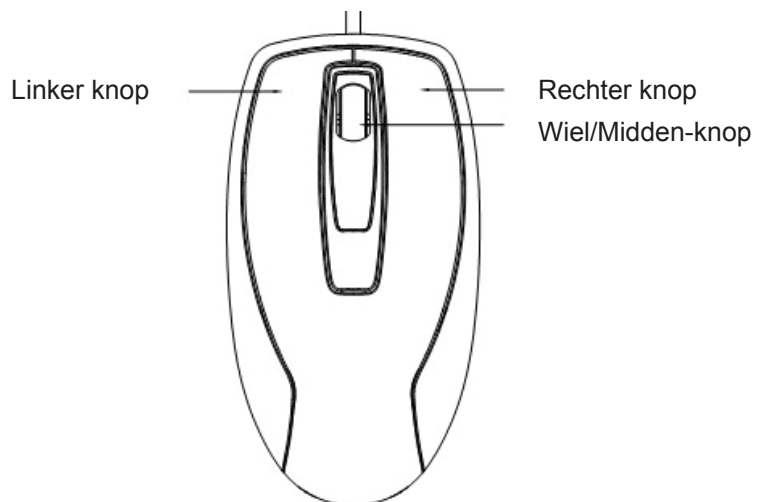

KANTOORMUIS, 800DPI

Model: DA-20127-1

Beknopte installatiegids

Kenmerken:

- Ergonomisch ID-ontwerp en geschikt voor bediening door zowel de linker- en rechterhand
- Betrouwbare en nauwkeurige beweging
- Hoog gevoelige optische sensor
- USB-interface geschikt voor Windows 98/ME/NT/2000/XP/Vista/7

Systeemeisen:

- IBM PC of compatibele machine
- Windows 98/ME/NT/2000/ XP/Vista/7 en Mac
- USB-poort

Hoe te gebruiken:

- Neem dit apparaat eruit en zoek de USB-poort van de PC op
- Sluit dit apparaat aan op de USB-poort van de PC, alvorens deze stap uit te voeren, raadpleeg de handleidingen van uw PC om de juiste manier van aansluiten uit te vinden.

Toetsfuncties

- Wiel/Midden-knop
De midden-knop kan worden geactiveerd door het indrukken van het wiel, de scroll-functie helpt de gebruiker om grote documenten snel weer te geven bij het zoeken naar items tijdens het surfen op het web.
- Linker/Rechter knop
De twee grote knoppen stelt gebruikers in staat om nauwkeurig een item te selecteren.